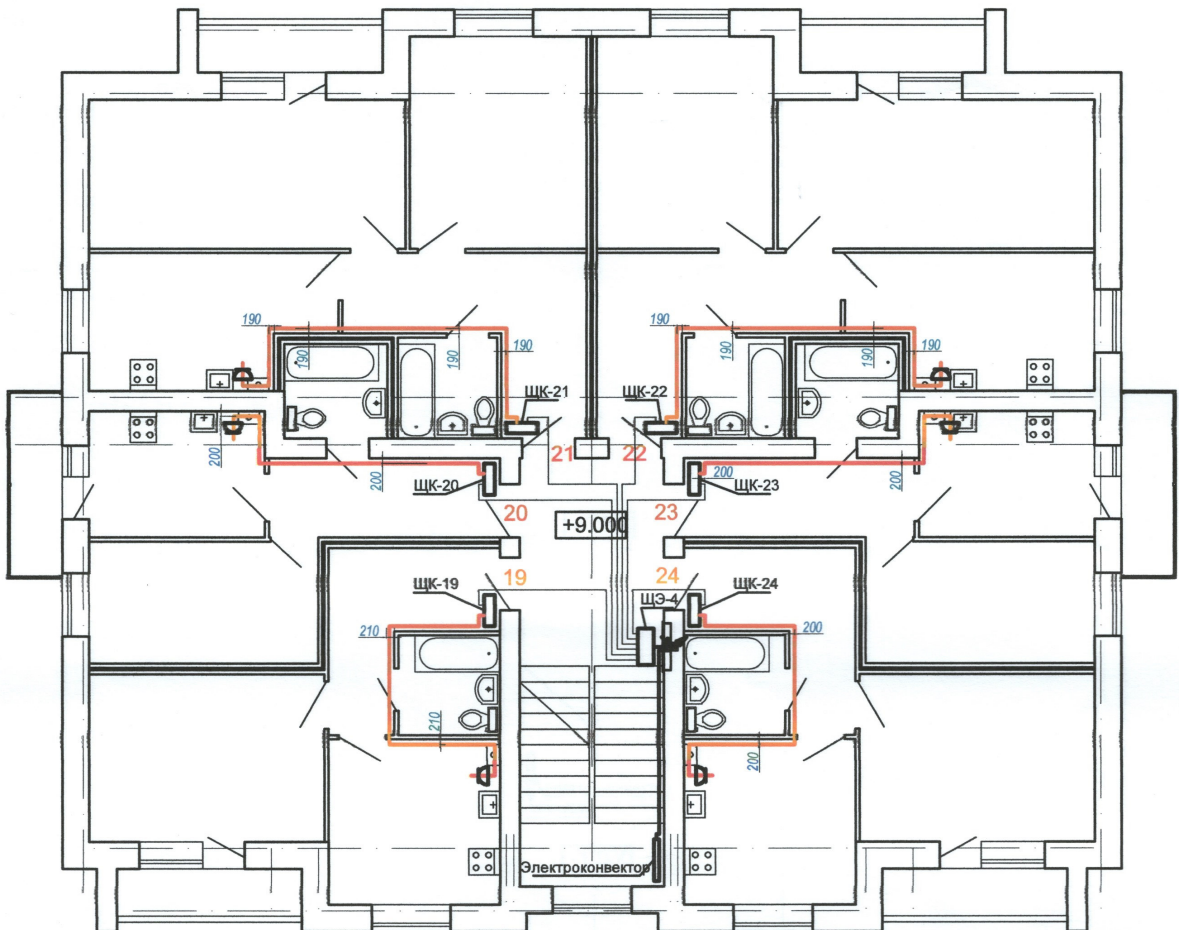

Исполнительная схема №4
Схема расположения электрооборудования на четвертом этаже
объекта: "Многоквартирный жилой дом по пер. Гауворонский, д.1
в г. Краснослободск Волгоградской области"