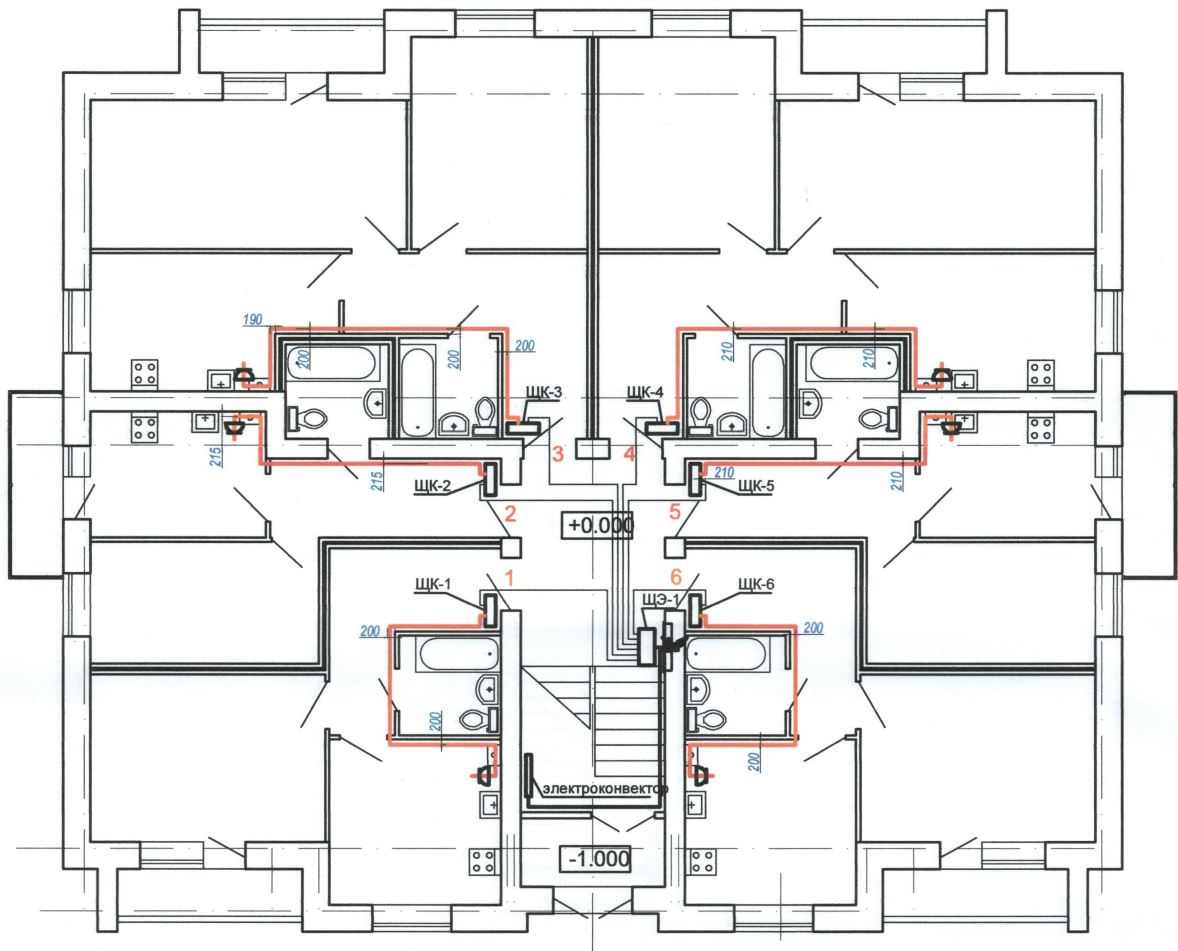

Исполнительная схема №1
Схема расположения электрооборудования на первом этаже
объекта: "Многоквартирный жилой дом по пер. Гайворонский, д.1
в г. Краснослободск Волгоградской области"

Директор ООО "Глобэкс"

Карманов С.А.

Исполнительная схема №2

**Схема расположения электрооборудования на втором этаже
объекта: "Многоквартирный жилой дом по пер. Гайворонский, д.1
в г. Краснослободск Волгоградской области"**

Директор ООО "Глобэкс"