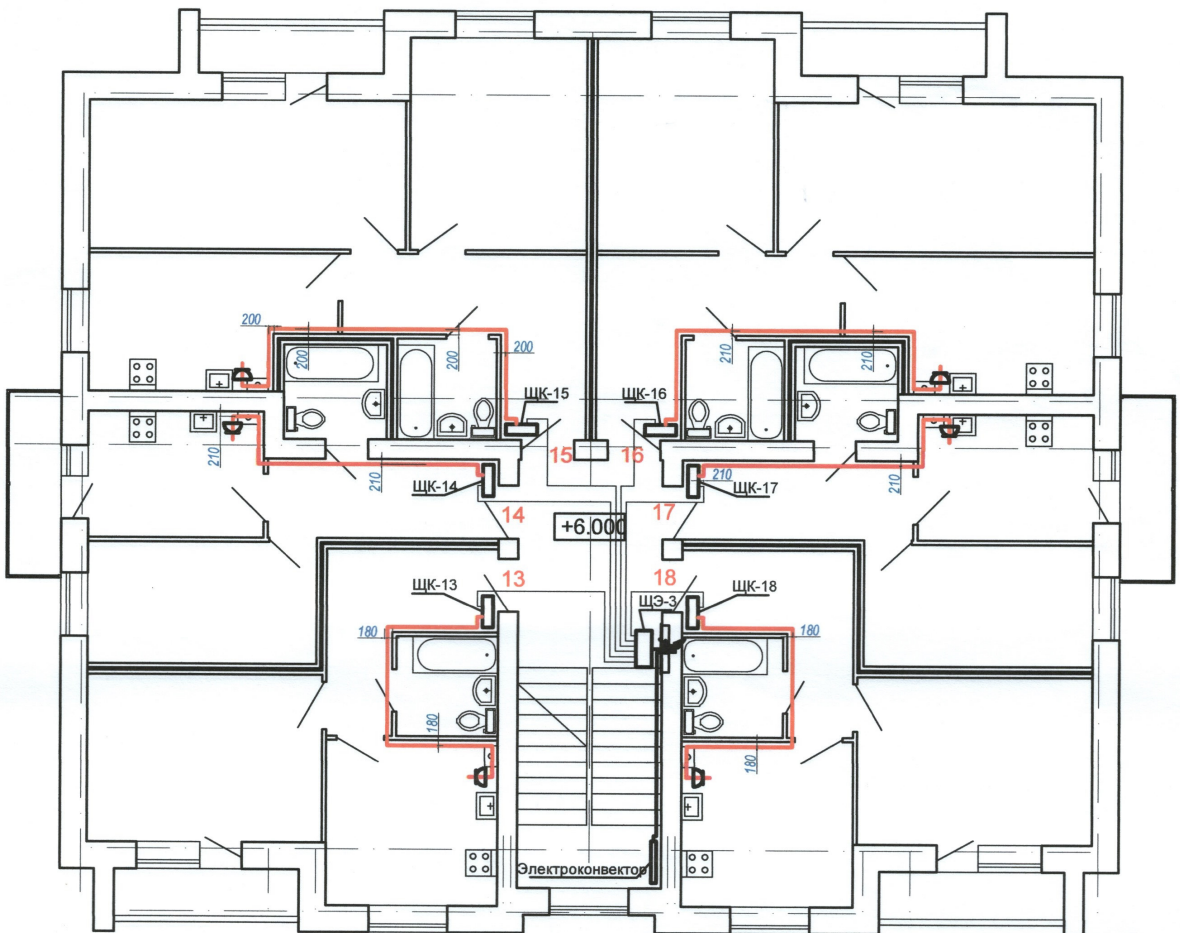

Исполнительная схема №3

**Схема расположения электрооборудования на третьем этаже
объекта: "Многоквартирный жилой дом по пер. Гайворонский, д.1
в г. Краснослободск Волгоградской области"**