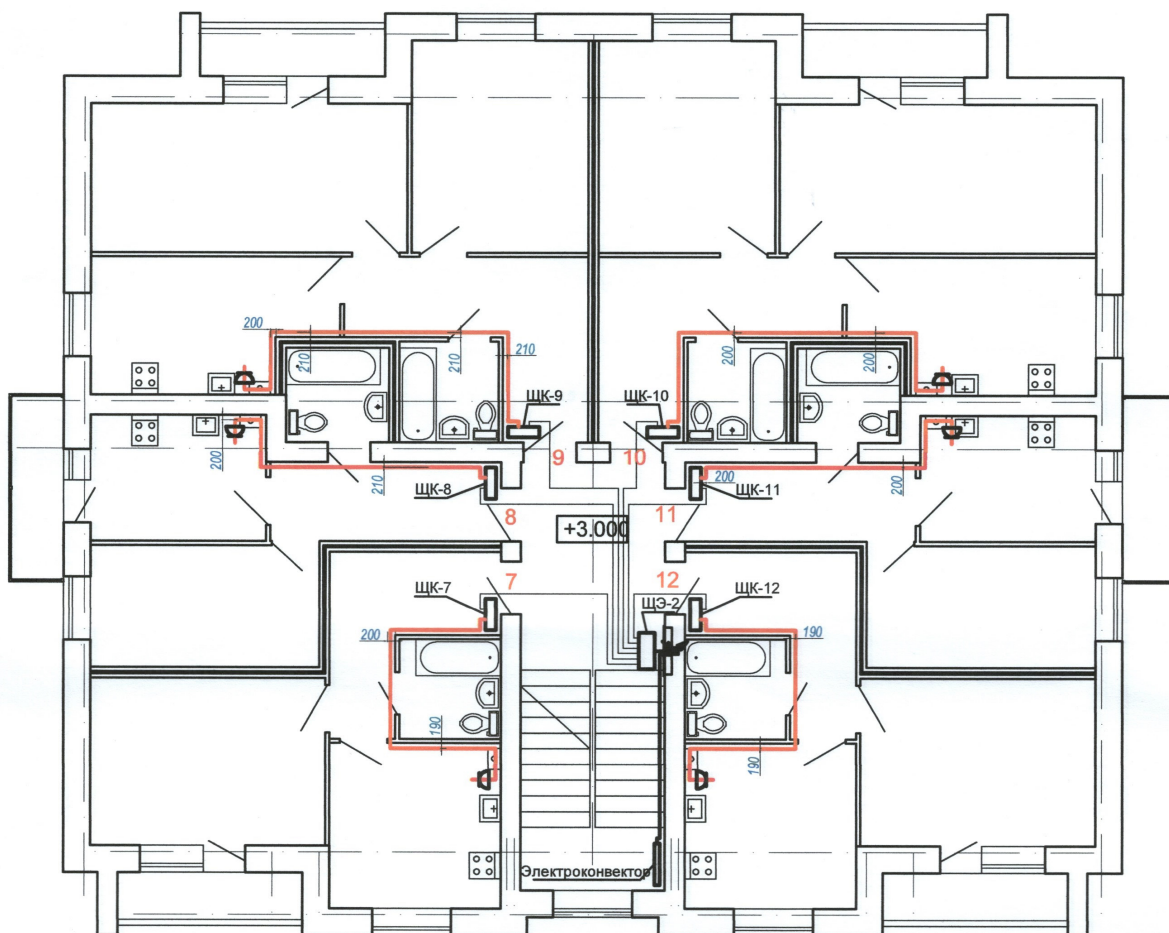

Исполнительная схема №2

**Схема расположения электрооборудования на втором этаже
объекта: "Многоквартирный жилой дом по пер. Гайворонский, д.1
в г. Краснослободск Волгоградской области"**